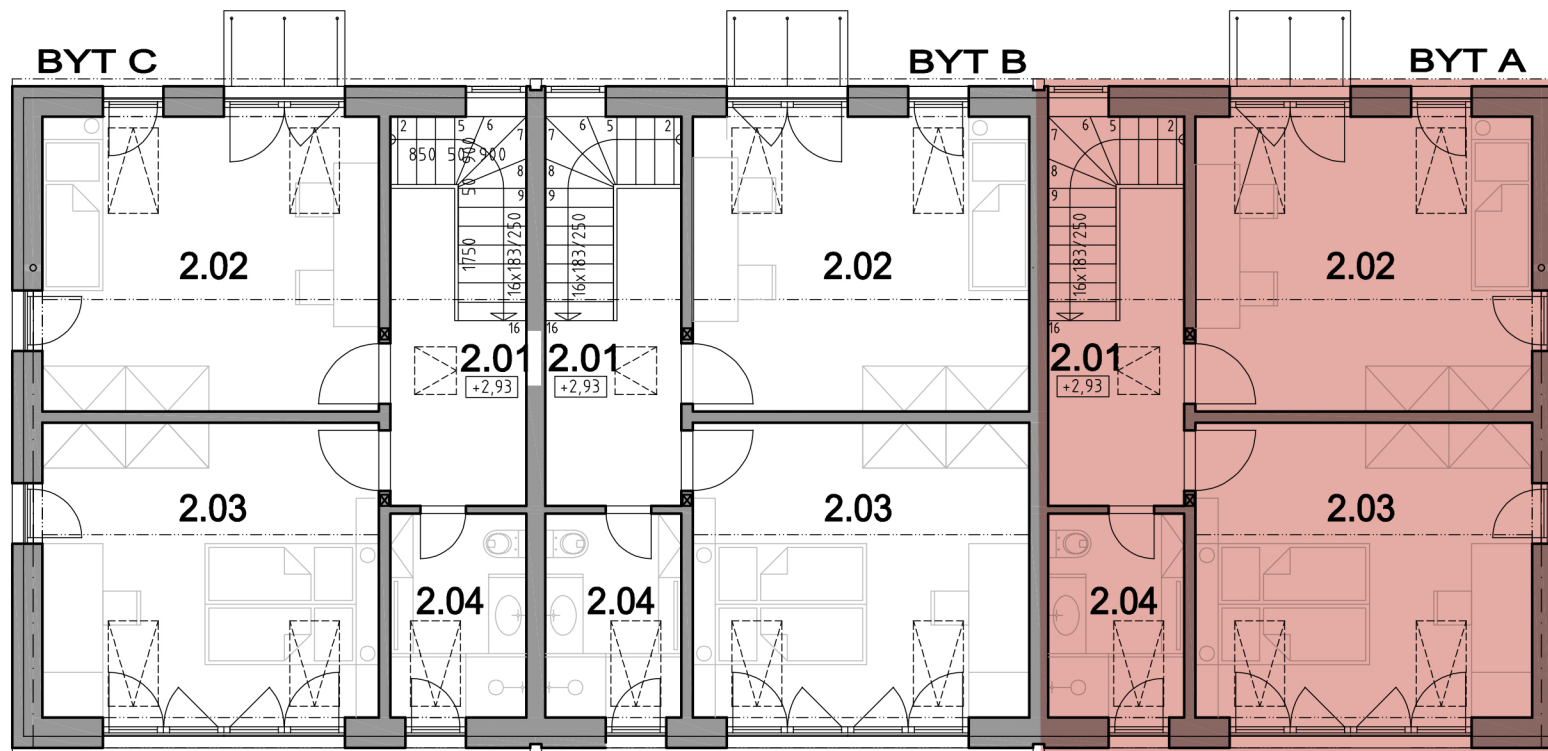

1. PATRO

BYT	č.m.	účel místnosti	m2
A	1.01	PŘEDSÍŇ VČ. ČÁSTI SCHODIŠTĚ	8,28
	1.02	WC	1,44
	1.03	TECHNICKÁ MÍSTNOST	2,80
	1.04	OBÝVACÍ POKOJ KUCHYŇSKÝ KOUT	33,23
	1.05	ŠATNA	1,36
	1.06	KOMORA	2,48

2. PATRO

BYT	č.m.	účel místnosti	m2
A	2.01	CHODBA VČ. SCHODIŠTĚ	9,27
	2.02	LOŽNICE 1	17,64
	2.03	LOŽNICE 2	17,64
	2.04	KOUPELNA WC	4,96

2. PATRO

1. PATRO