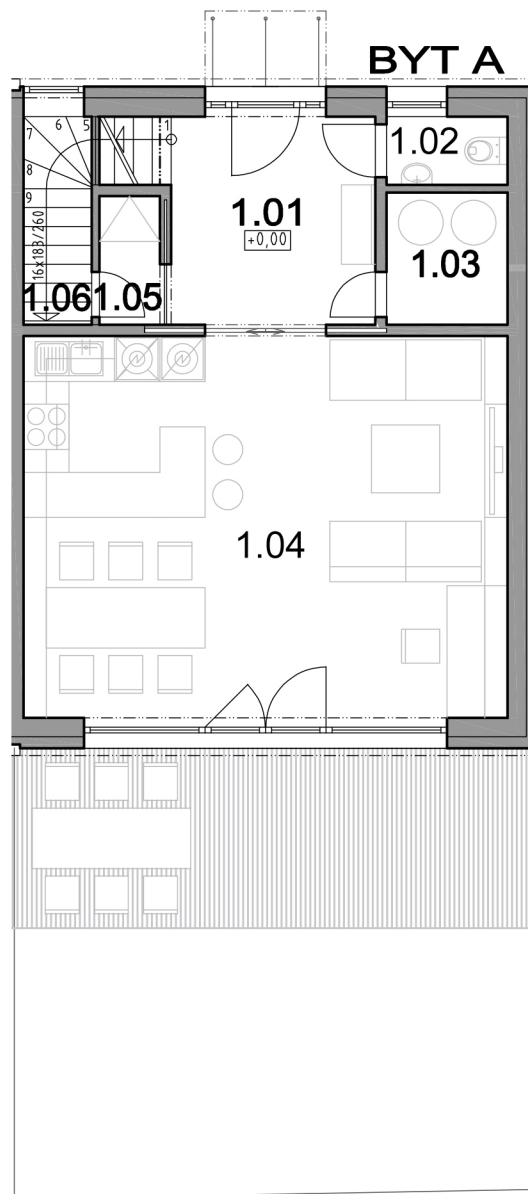

1. PATRO

BYT	č.m.	účel místnosti	m2
A	1.01	PŘEDSÍŇ VČ. ČÁSTI SCHODIŠTĚ	8,28
	1.02	WC	1,44
	1.03	TECHNICKÁ MÍSTNOST	2,80
	1.04	OBÝVACÍ POKOJ KUCHYŇSKÝ KOUT	33,23
	1.05	ŠATNA	1,36
	1.06	KOMORA	2,48

2. PATRO

BYT	č.m.	účel místnosti	m2
A	2.01	CHODBA VČ. SCHODIŠTĚ	9,27
	2.02	LOŽNICE 1	17,64
	2.03	LOŽNICE 2	17,64
	2.04	KOUPELNA WC	4,96

2. PATRO

1. PATRO