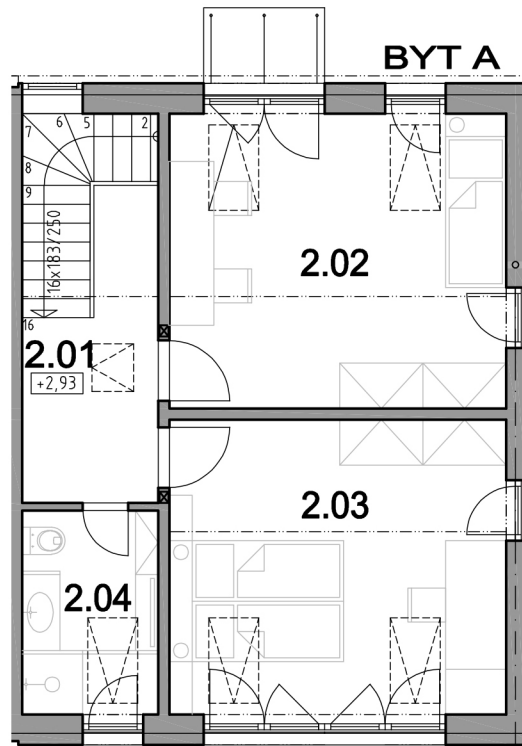

1. PATRO

BYT	č.m.	účel místnosti	m2
A	1.01	PŘEDSÍŇ VČ. ČÁSTI SCHODIŠTĚ	8,28
	1.02	WC	1,44
	1.03	TECHNICKÁ MÍSTNOST	2,80
	1.04	OBÝVACÍ POKOJ KUCHYŇSKÝ KOUT	33,23
	1.05	ŠATNA	1,36
	1.06	KOMORA	2,48

2. PATRO

BYT	č.m.	účel místnosti	m2
A	2.01	CHODBA VČ. SCHODIŠTĚ	9,27
	2.02	LOŽNICE 1	17,64
	2.03	LOŽNICE 2	17,64
	2.04	KOUPELNA WC	4,96

2. PATRO

1. PATRO